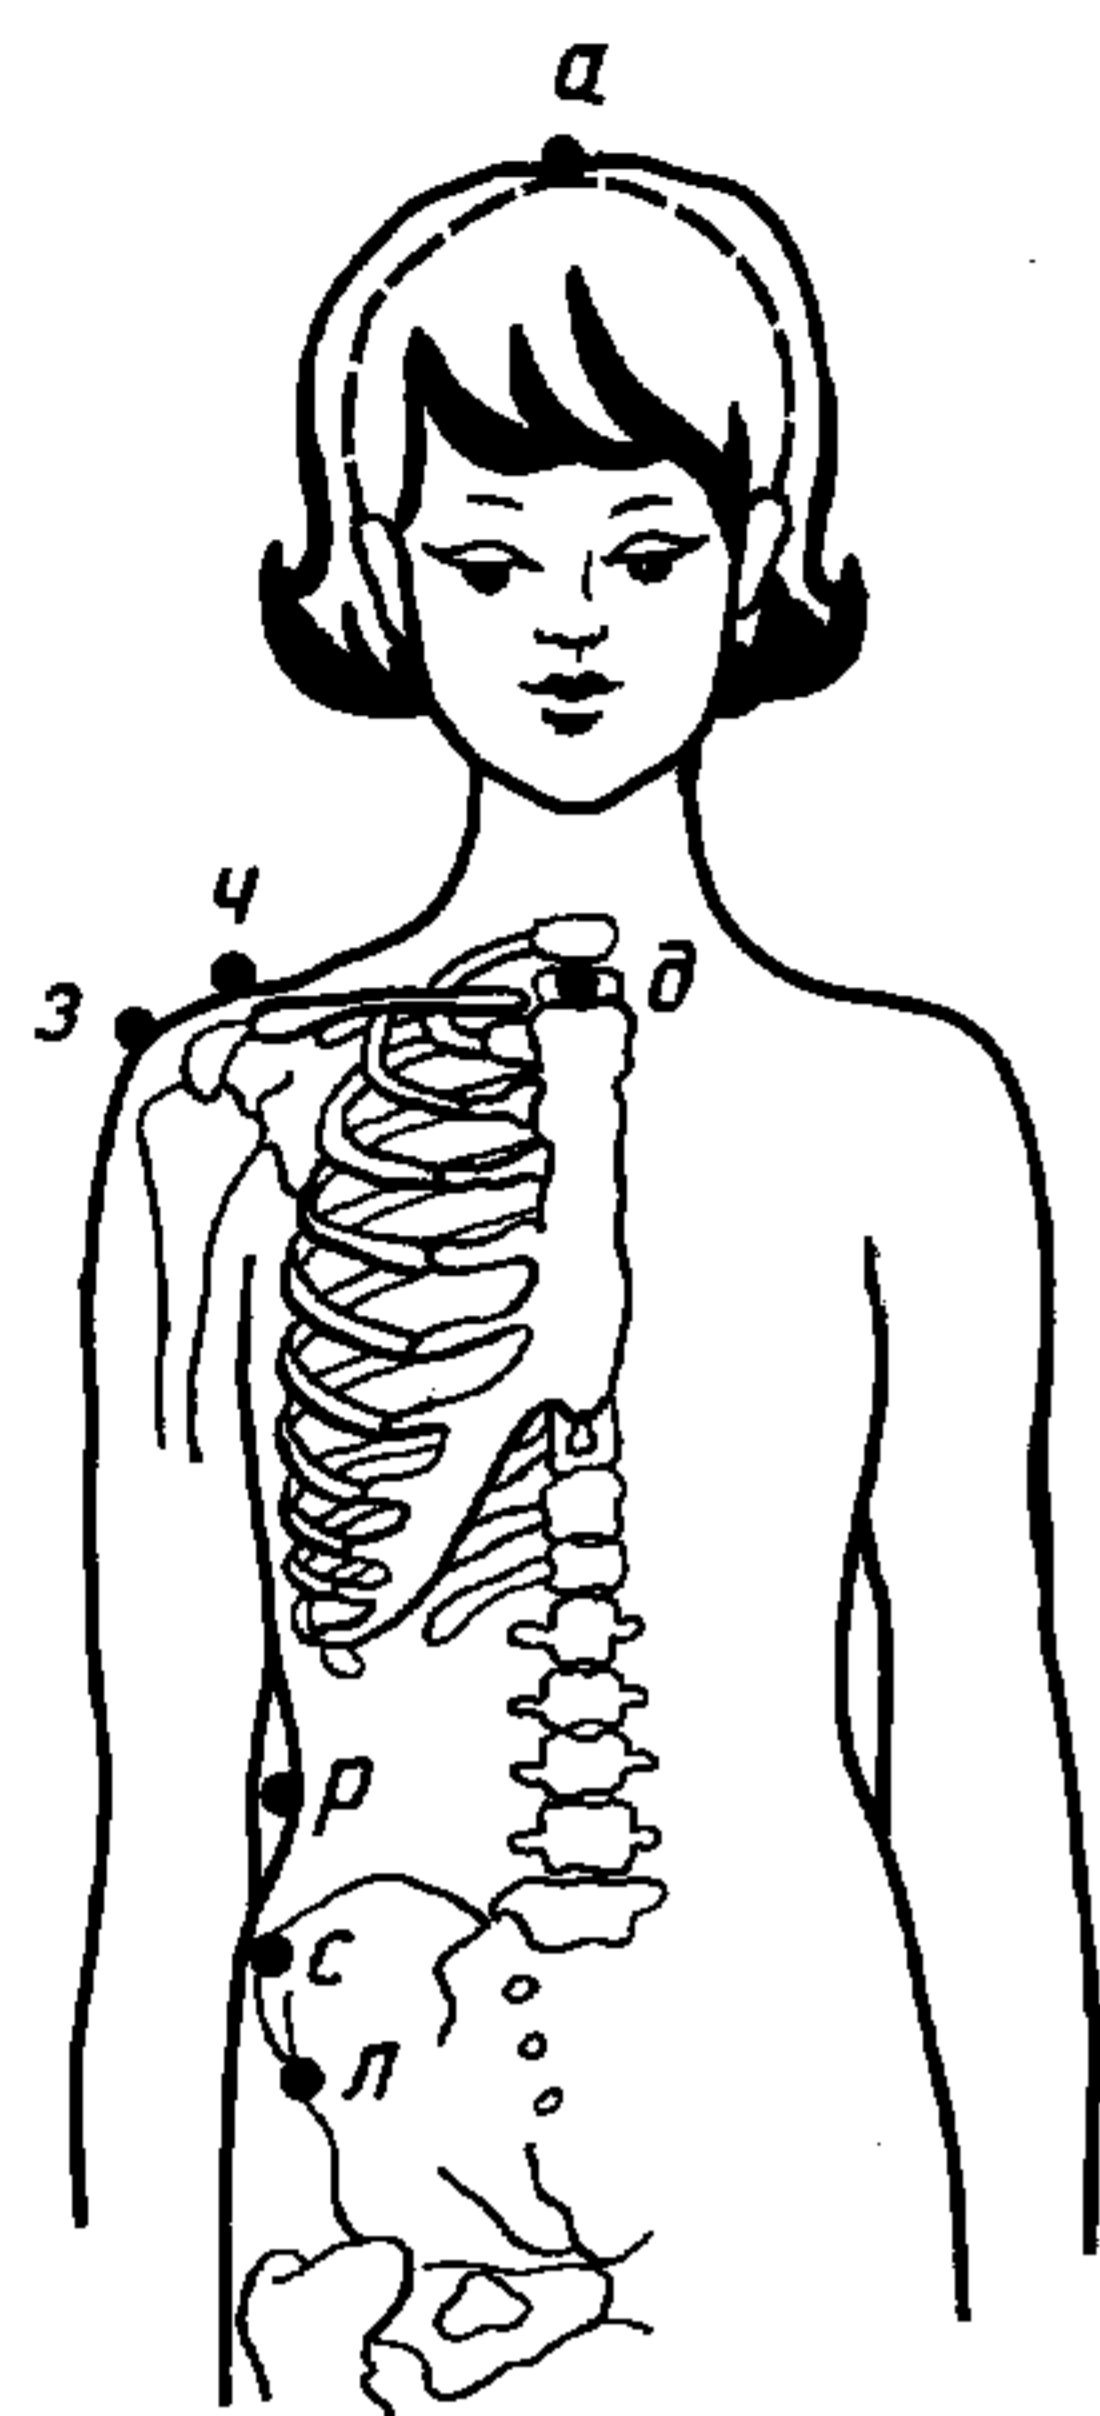

Черт. 1

Черт. 2

Черт. 3

Черт. 4

Черт. 5

Черт. 6

Черт. 7

Черт. 8

2.6. Размерные признаки, их определение и методы измерения указаны в табл. 4 и на черт. 9—28.