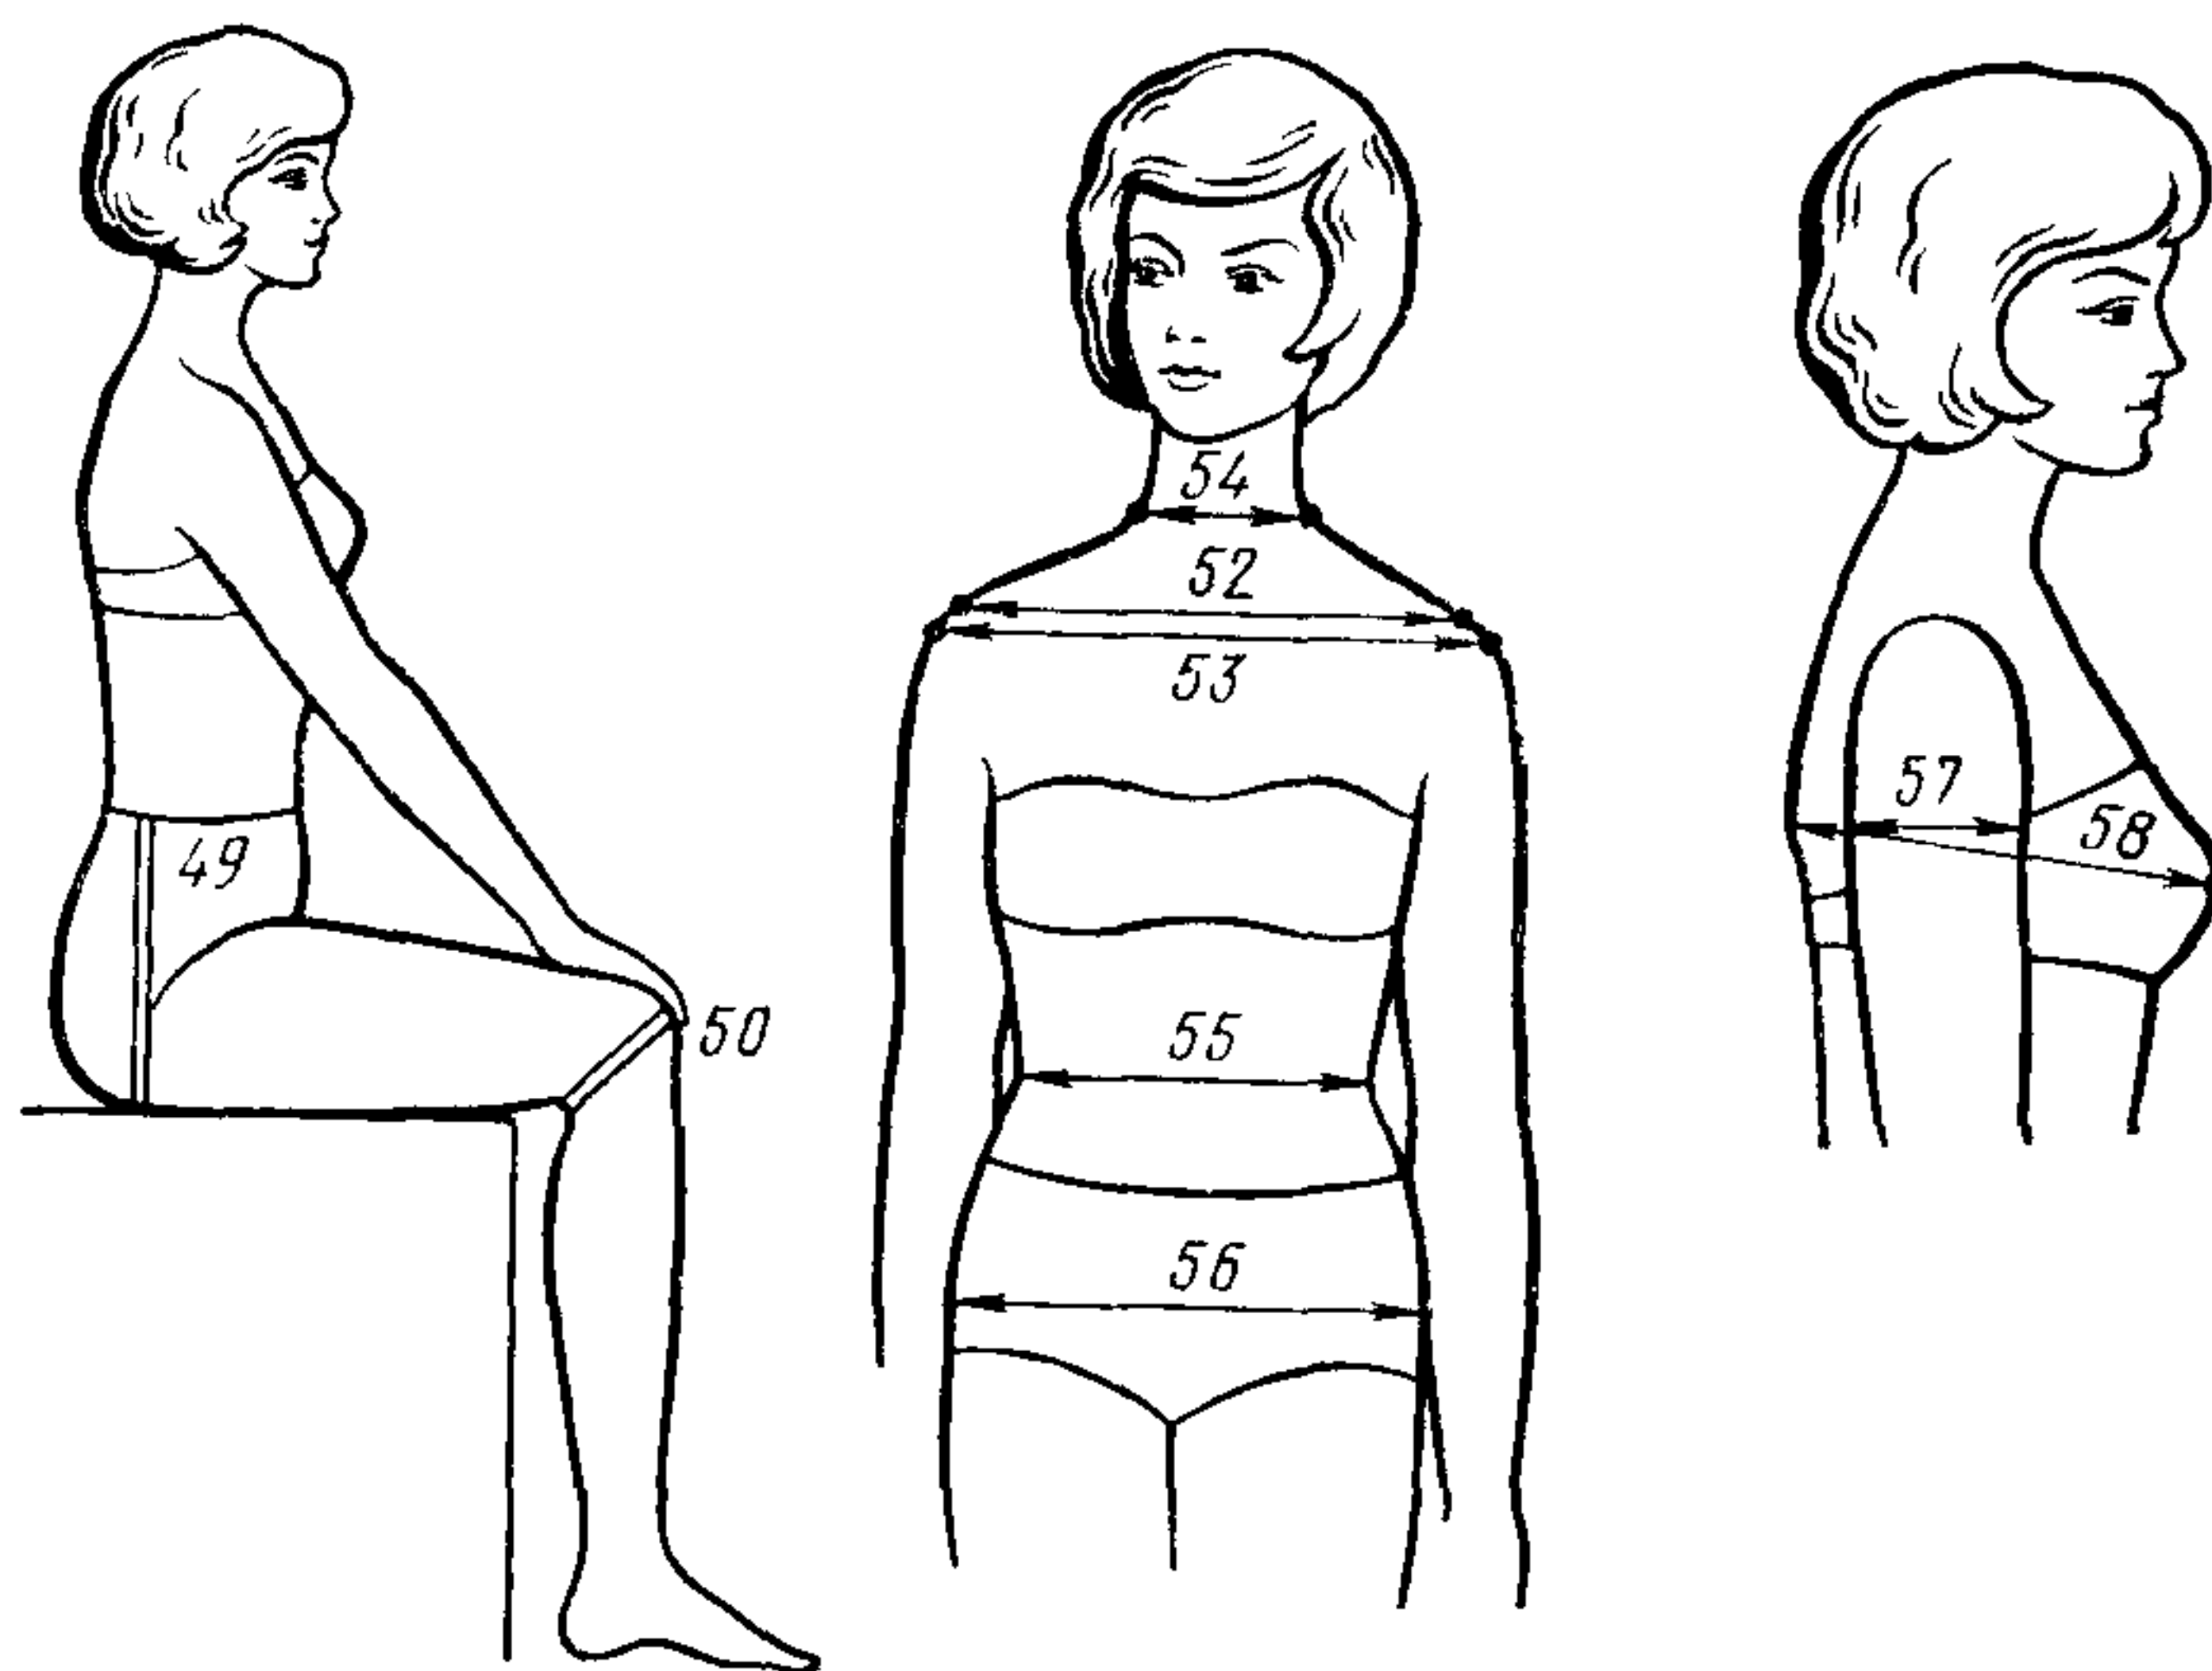

Черт. 18

Черт. 19

Черт. 20

(Измененная редакция, Изм. № 1).

2. РАЗМЕРНЫЕ ПРИЗНАКИ, ПРИНЯТЫЕ ДЛЯ УСТАНОВЛЕНИЯ ТИПОВЫХ ФИГУР

2.1. Типовые фигуры женщин определяют тремя размерными признаками:

- ростом (размерный признак 1);
- обхватом груди третьим (размерный признак 16);
- обхватом бедер с учетом выступа живота (размерный признак 19).

Варианты по росту установлены от 134 до 182 см с интервалом 6 см, по обхвату груди третьему — от 72 до 136 см с интервалом 4 см, по обхвату бедер с учетом выступа живота — от 80 до 152 см с интервалом 4 см.

Варианты по росту для типовых фигур женщин особо больших размеров установлены от 158 до 170 см с интервалом 6 см, по обхвату груди третьему — от 140 до 148 см с интервалом 4 см, по обхвату бедер с учетом выступа живота — от 140 до 164 см с интервалом 4 см.

(Измененная редакция, Изм. № 1).

3. РАСПРЕДЕЛЕНИЕ ТИПОВЫХ ФИГУР

3.1. Для женского населения стран — членов СЭВ установлено 509 типовых фигур, которые указаны в табл. 3.

Из установленного числа типовых фигур среди женского населения СССР встречаются 253 типовые фигуры. Процентное распределение типовых фигур женщин для СССР в целом по данным обмера в 1967 году приведено в табл. 3.