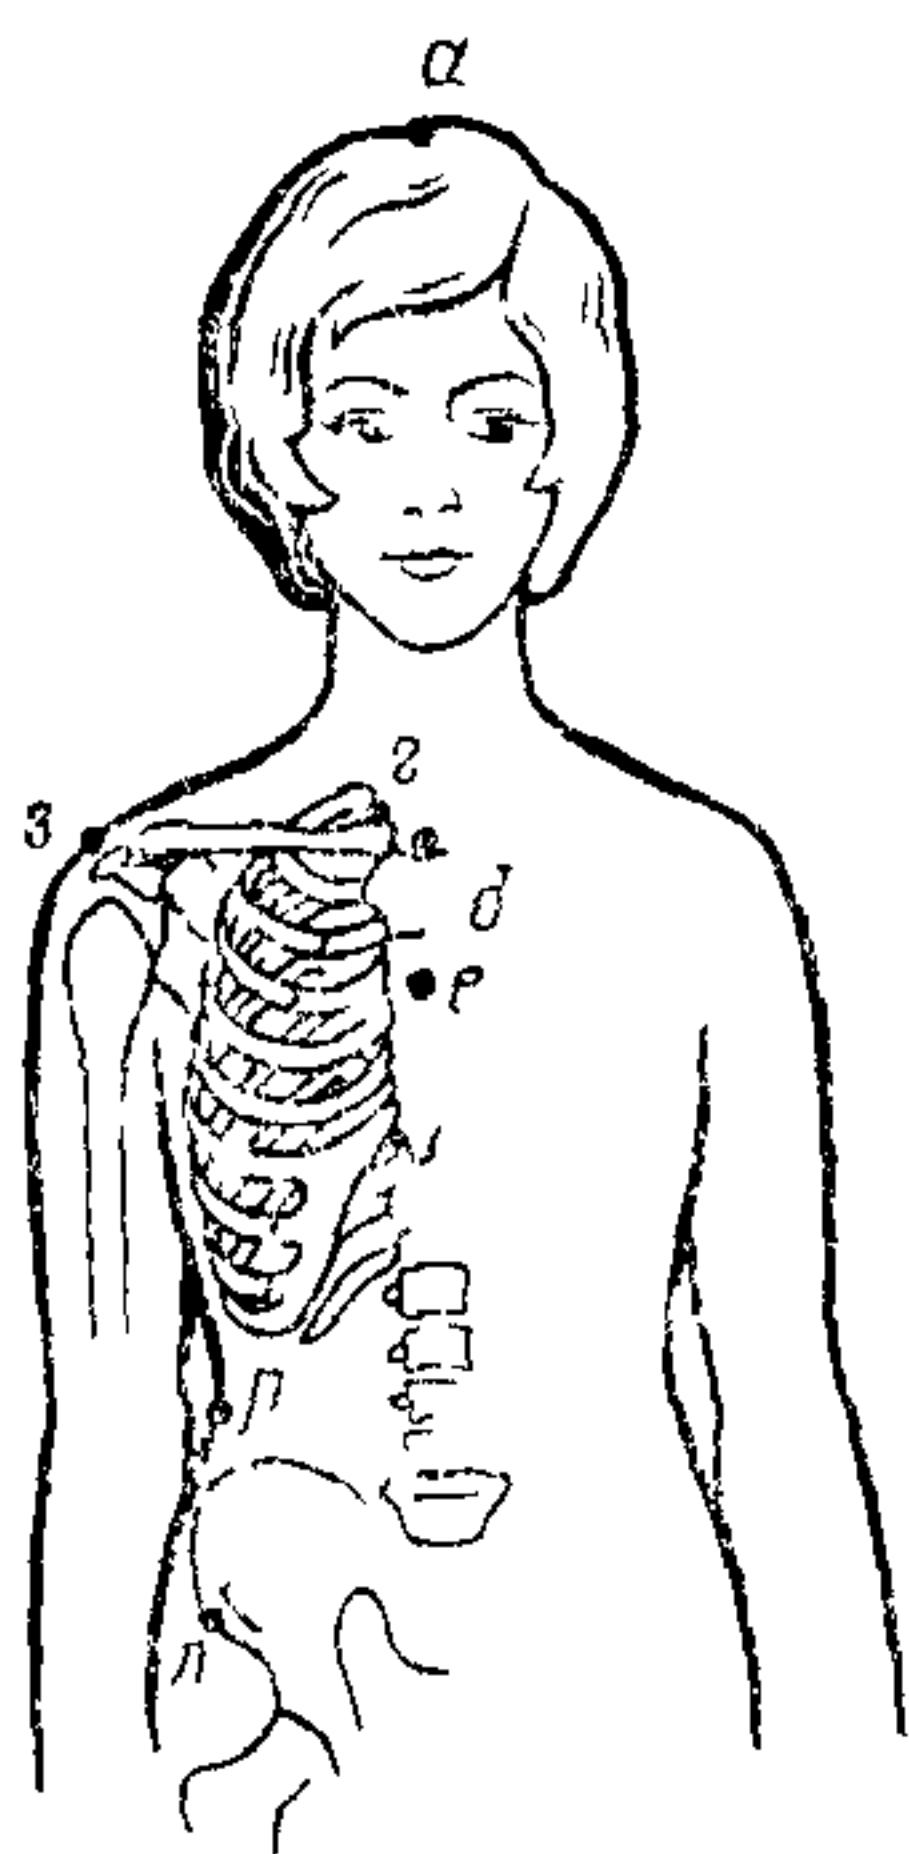

Условные обозначения точек	Номера чертежей	Наименование точек	Определение точек
к	2	Сосковая	Наиболее выступающая вперед точка грудной железы
л	1,2	Остисто-подвздошная передняя	Наиболее выступающая вперед точка верхне-передней ости подвздошной кости
м	4	Коленная	Центр коленной чашечки
н	2	Передний угол подмышечной впадины	Высшая точка дуги, образованной передним краем подмышечной впадины при опущенной руке. Точка скрыта небольшой кожной складкой, которую необходимо расправить для точного определения вершины дуги
о	3	Задний угол подмышечной впадины	Высшая точка дуги, образованной задним краем подмышечной впадины при опущенной руке. Точка скрыта небольшой кожной складкой, которую необходимо расправить для точного определения вершины дуги
п	4	Ягодичная	Наиболее выступающая точка ягодичи
р	1,2	Точка высоты линии талии	Точка на наиболее вдавленной части боковой поверхности туловища, на середине расстояния между нижним ребром и гребнем подвздошной кости

Черт 1